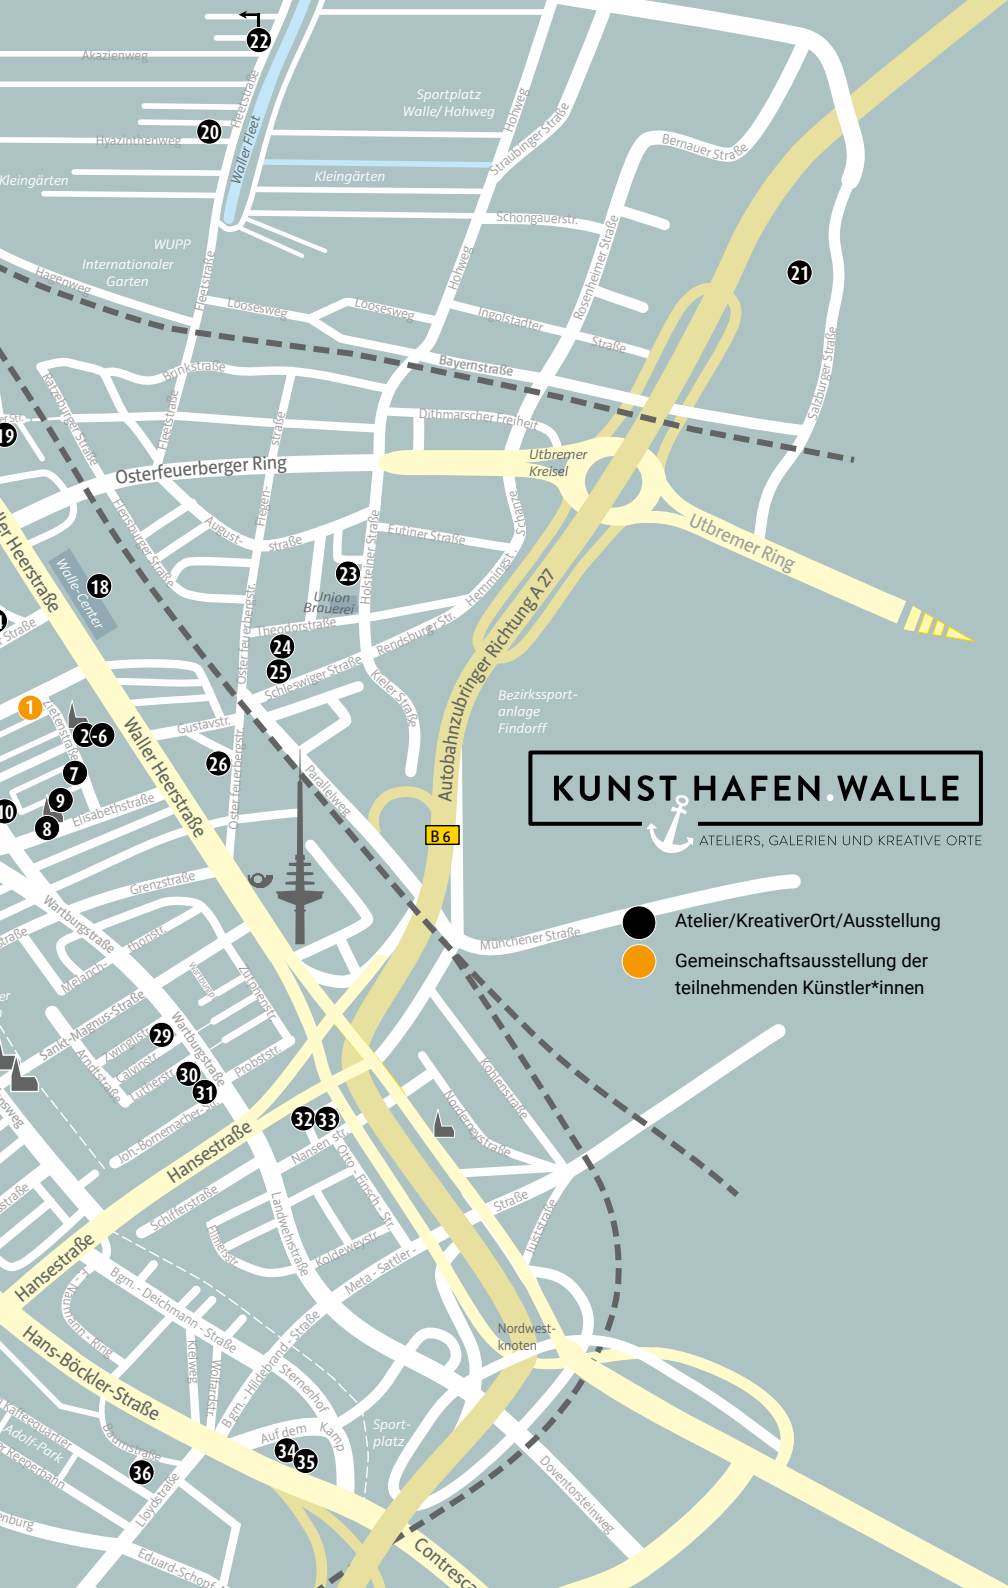

KUNST.HAFEN.WALLE

ATELIERS, GALERIEN UND KREATIVE ORTE

- Atelier/Kreativer Ort/Ausstellung
- Gemeinschaftsausstellung der teilnehmenden Künstler*innen

Über 130 Künstlerinnen und Künstler an 57 kreativen Orten